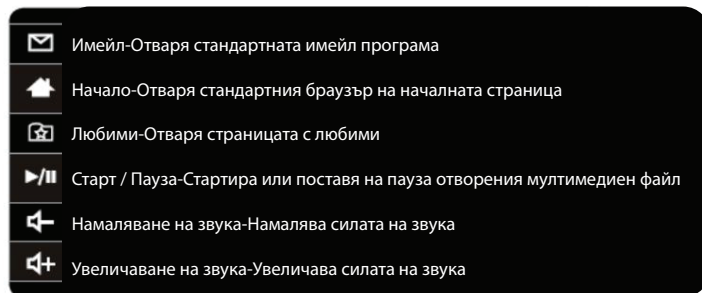

Изхвърляне на старо електрическо и електронно оборудване (важи за държавите-членки на Европейския съюз и други европейски страни със системи за разделно събиране на отпадъци).

Този символ върху продукта или върху опаковката му показва, че този продукт не трябва да се третира като битов отпадък. Той трябва да бъде предаден в съответния пункт за събиране за рециклиране на електрическо и електронно оборудване. Като осигурите правилното изхвърляне на този продукт, вие ще помогнете за предотвратяване на потенциални негативни последици за околната среда и човешкото здраве, които иначе биха могли да бъдат причинени от неправилното боравене с отпадъците от този продукт. Рециклирането на материалите ще спомогне за опазването на природните ресурси.