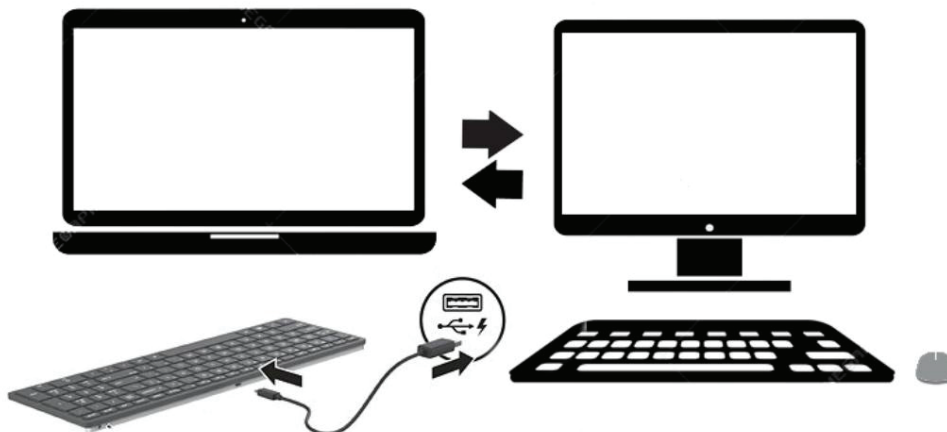

## Геймърска клавиатура Redragon Shiva K515-RGB с RGB подсветка - черна

Код на продукта: K516RGB-PRO

Ръководство за употреба

Благодарим Ви, че избрахте да използвате нашите продукти!

**Прочетете внимателно това ръководство, преди да използвате продукта**

# 1 РЪКОВОДСТВО ЗА РАБОТА

1. Свържете клавиатурата към USB порта на компютъра.

2. Компютърът автоматично ще открие и инсталира клавиатурата.
3. След като инсталацията приключи, клавиатурата е готова за употреба.
4. Ако клавиатурата разполага с мултимедийни бутони, по-долу е описано значението на пиктограмите.