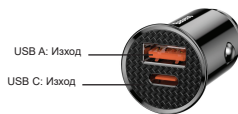

### Зарядно за кола Baseus Dual USB + USB-C QC 3.0, 30W, черно

CCALL-YS01

#### Спецификации на продукта

Име на продукта: Baseus Circular Metal C+U 30W PPS Car Charger  
 Модел №: BS-C16C-X  
 Материал: Алюминиева сплав  
 Размер: B48\*Ш25mm  
 Вход: DC 12-24V  
 USB изход: 4.5V/5A; 5V/4.5A; 9V/3A; 12V/2.5A Макс.  
 USB-C изход: 5V/3A; 9V/3A; 12V/2.5A; 15V/2A; 20V/1.5A Макс.  
 Общ изход USB+USB-C: 5V/5A Макс.  
 Подходящо за превозни средства: Повечето модели автомобили