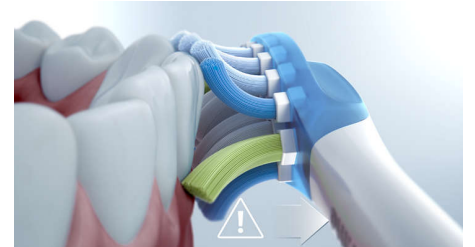

Вграден сензор за натиск

Възможно е да не обърнете внимание, ако натискате четката твърде силно, но вашата DiamondClean 9000 ще забележи. Ако прилагате твърде голям натиск, четката за зъби ще издаде пулсиращ звук. Това е напомняне да дадете възможност на главата с четка да свърши работата си. 7 от 10 човека установиха, че тази функция им е помогнала да четкат зъбите си по-добре.