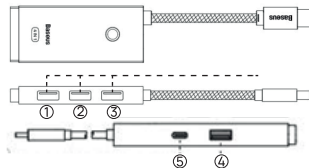

baseus

Baseus WKQX030101

Ръководство за употреба

01

БГ

1. Параметри на продукта

Марка: Baseus
Тип: HUB
Материал: ABS
Входящ ток: 5V / 3A
Конектор: USB Type-C
Изходни портове: 4x USB Type A 3.0
Дължина на кабела: 1 м
Скорост на предаване: 5Gbps
ОС: Apple, Linux, Win

2. Съдържание на пакета

1x Хъб
1x Ръководство на потребителя
1x Гаранционна карта

3. Описание на портовете

№	Порт	Описание
1, 2 3, 4	USB 3.0	Макс. 5 Gbps трансферна скорост. Обратно съвместими с USB 2.0
5	USB Type-C	Поддържа входящо напрежение от 5V / 3A. (само за захранване на хъб)