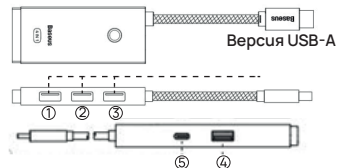

baseus

Baseus WKQX030001

Ръководство за употреба

01

БГ

1. Параметри на продукта

Марка: Baseus
Тип: HUB
Материал: ABS
Входящ ток: 5V / 3A
Конектор: USB-A
Изходни портове: 4x USB Type A 3.0
Дължина на кабела: 25 см
Скорост на предаване: 5Gbps
ОС: Apple, Linux, Win

2. Съдържание на пакета

1x Хъб
1x Ръководство на потребителя
1x Гаранционна карта

3. Описание на портовете

№	Порт	Описание
1, 2 3, 4	USB 3.0	Макс. 5 Gbps трансферна скорост. Обратно съвместими с USB 2.0
5	USB Type-C	Поддържа входящо напрежение от 5V / 3A. (само за захранване на хъб)