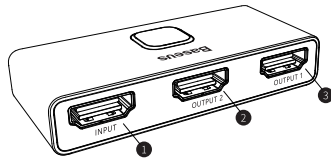

Описание на функцията

No.	Име	Режим: 1x2
1	HDMI Port	Свързване с устройството домакин
2	HDMI Port	Свързване с HDMI дисплей, поддръжка до 4K@30Hz видео изход
3	HDMI Port	Свързване към HDMI дисплей, поддръжка до 4K @30 Hz видео изход

Описание на функцията

No.	Име	Режим: 2x1
1	HDMI Port	Свързване към HDMI дисплей, поддръжка към 4K 30Hz видео изход
2	HDMI Port	Свържете се с устройството домакин
3	HDMI Port	Свържете се с устройството домакин