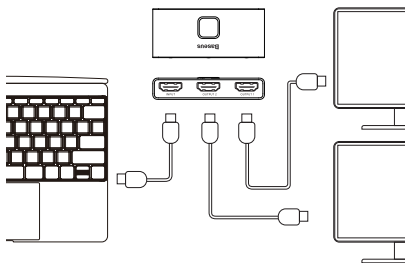

4. Характеристика инструкции

4.1 Инструкции за 1x2