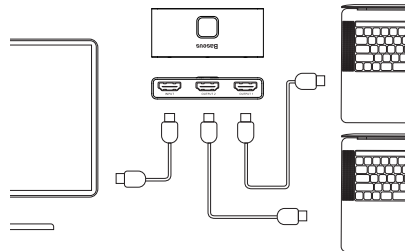

4.2 Инструкции за 2x1

5. Съображения относно продукта

Designed by Baseus
Made in China

Официален вносител
Виртуална Зона ООД
гр. София, ж.к. Люлин 10, бл. 145
Тел: 0700 1 2772
office@virtualhazona.com