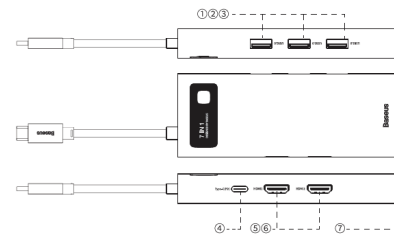

Спецификации на продукта
Име: Baseus Metal Gleam Series 7-in-1 Мултифункционална Type-C HUB Докинг станция
Модел №: BS-0H044

Изходни портове:

USB 3.0*3: 5Gbps (макс.)
HDMI*2: 4K@30Hz (макс.)
Type-C PD: 100W (макс.)
RJ45: 1000Mbps (макс.)
Входно напрежение:

5V/3A, 9V/3A, 15V/3A, 20V/5A
Изходно напрежение:

5V/0.9A
Операционни системи:

Windows, Apple OS, Linux, Vista
Размер: 130×48.3×16mm
Тегло: Около 93g

Описание на портовете

№	Име	Описание
①②③	USB 3.0 порт	Максимална скорост на предаване 5Gbps
④	Type-C PD	Поддържа само захранване на лаптопи до 100W (макс.)
⑤⑥	HDMI	4K@30Hz (макс.)
⑦	RJ45	1000Mbps/100Mbps/10Mbps

Изображение

На изображението са показани различните портове на докинг станцията Baseus Metal Gleam Series 7-in-1, като всеки порт е отбелязан с номер, който съответства на описанието в таблицата по-горе.