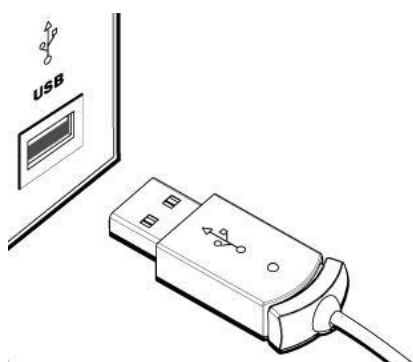

Redragon Mirage Безжична мишка

Инструкция за употреба

---

Код на продукта: M690-BK

---

Преди да използвате продукта, моля, прочетете изцяло това ръководство!

Благодарим Ви, че избрахте да използвате нашите продукти!  
Прочетете внимателно това ръководство, преди да използвате продукта!

## Начин на употреба

- Свържете мишката към USB порта на компютъра, като използвате нейния кабел или нано приемник /nano-stick/.

- Компютърът автоматично ще открие и инсталира драйвърите на мишката.
- Когато инсталацията завърши, мишката е готова за употреба.